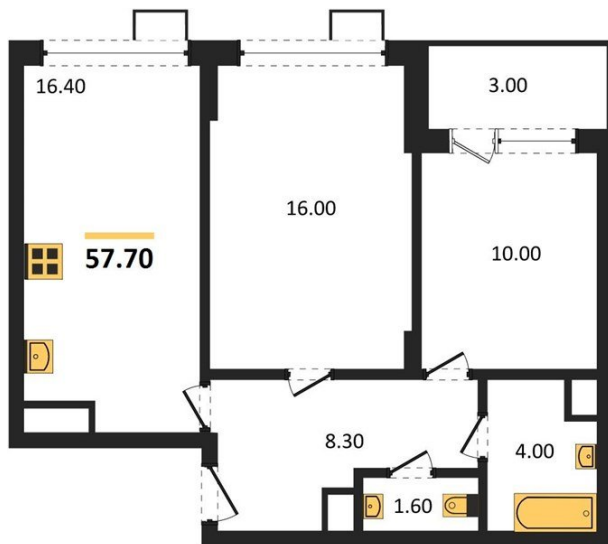

**1983**

НЕДВИЖИМОСТЬ И ИНВЕСТИЦИИ

**2-комнатная квартира № 422**Этаж 2/13 · 57,70 м<sup>2</sup>**Возводится 4 Дома С Переменной Этажностью 11-13 Эт**

г. Воронеж

<https://kvartiri36.ru/search/new/9378/>

№ квартиры	<b>422</b>	Этаж	<b>2 / 13</b>
Площадь	<b>57,70 м<sup>2</sup></b>	Жилая	<b>26,00 м<sup>2</sup></b>
Кухня	<b>16,40 м<sup>2</sup></b>	Отделка	<b>Предчистовая</b>