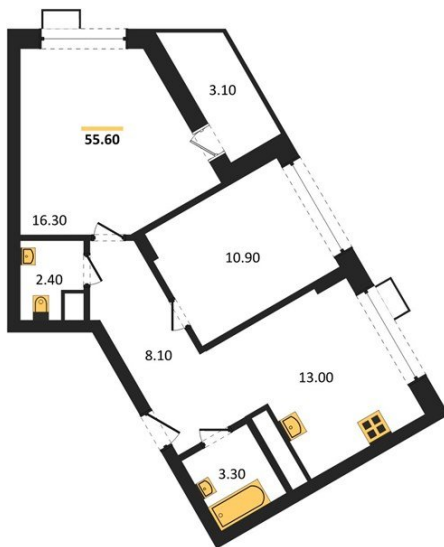

1983

НЕДВИЖИМОСТЬ И ИНВЕСТИЦИИ

2-комнатная квартира № 280Этаж 2/13 · 55,60 м²**Возводится 4 Дома С Переменной Этажностью 11-13 Эт**

г. Воронеж

<https://kvartiri36.ru/search/new/9373/>

№ квартиры	280	Этаж	2 / 13
Площадь	55,60 м²	Жилая	27,20 м²
Кухня	13,00 м²	Отделка	Предчистовая