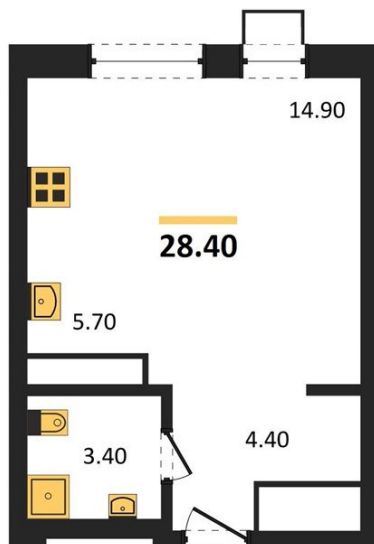

1983

НЕДВИЖИМОСТЬ И ИНВЕСТИЦИИ

Студия № 421

Этаж 2/13 · 28,40 м²

Возводится 4 Дома С Переменной Этажностью 11-13 Эт

г. Воронеж

<https://kvartiri36.ru/search/new/9363/>

№ квартиры	421	Этаж	2 / 13
Площадь	28,40 м²	Жилая	14,90 м²
Отделка	Предчистовая		