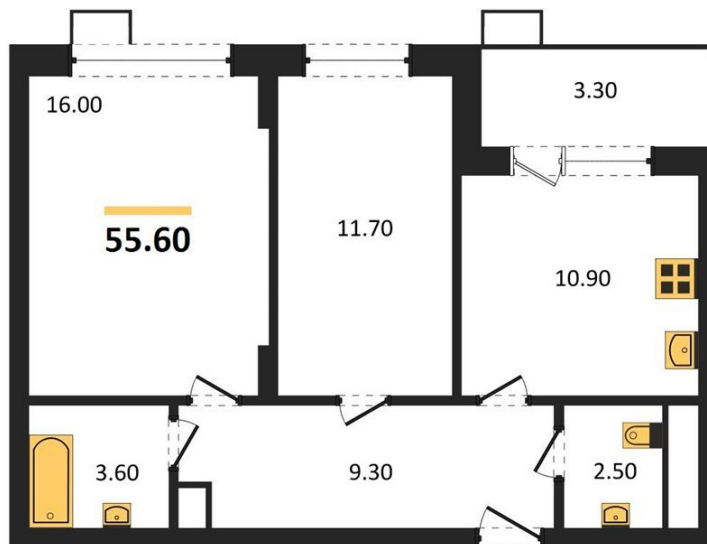

1983

НЕДВИЖИМОСТЬ И ИНВЕСТИЦИИ

2-комнатная квартира № 420Этаж 2/13 · 55,60 м²**Возводится 4 Дома С Переменной Этажностью 11-13 Эт**

г. Воронеж

<https://kvartiri36.ru/search/new/9362/>

№ квартиры	420	Этаж	2 / 13
Площадь	55,60 м²	Жилая	27,70 м²
Кухня	10,90 м²	Отделка	Предчистовая