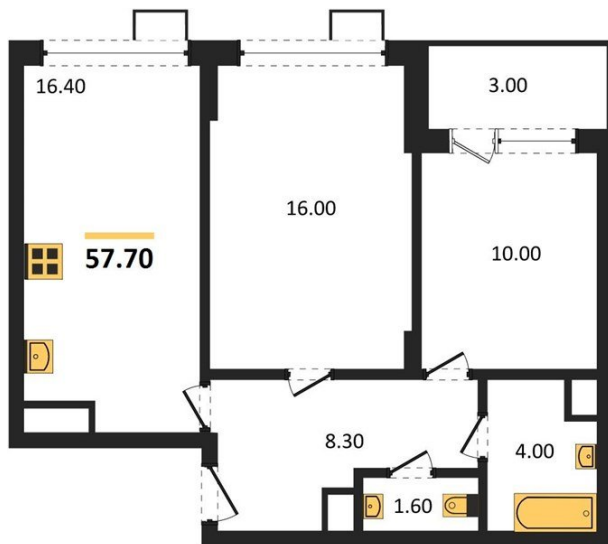

1983

НЕДВИЖИМОСТЬ И ИНВЕСТИЦИИ

2-комнатная квартира № 446

Этаж 4/13 · 57,70 м²

Возводится 4 Дома С Переменной Этажностью 11-13 Эт

г. Воронеж

<https://kvartiri36.ru/search/new/9348/>

№ квартиры	446	Этаж	4 / 13
Площадь	57,70 м²	Жилая	26,00 м²
Кухня	16,40 м²	Отделка	Предчистовая