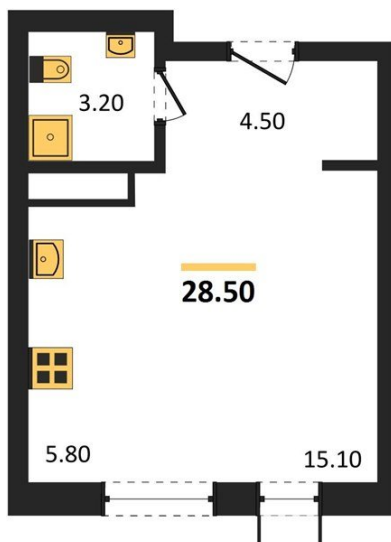

1983

НЕДВИЖИМОСТЬ И ИНВЕСТИЦИИ

Студия № 418

Этаж 1/13 · 28,50 м²

Возводится 4 Дома С Переменной Этажностью 11-13 Эт

г. Воронеж

<https://kvartiri36.ru/search/new/9342/>

№ квартиры	418	Этаж	1 / 13
Площадь	28,50 м²	Жилая	15,10 м²
Отделка	Предчистовая		