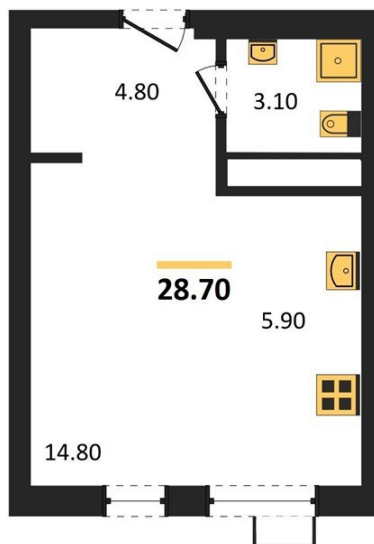

## Студия № 42

Этаж 4/11 · 28,70 м²

### Возводится 4 Дома С Переменной Этажностью 11-13 Эт

г. Воронеж

<https://kvartiri36.ru/search/new/9325/>

№ квартиры	42	Этаж	4 / 11
Площадь	28,70 м²	Жилая	14,80 м²
Отделка	Предчистовая		

Цена за м² **155 000 ₺**