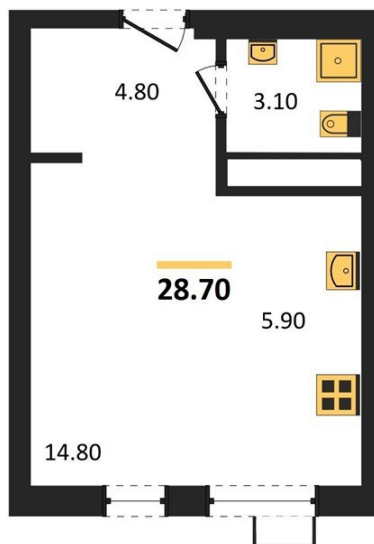

1983

НЕДВИЖИМОСТЬ И ИНВЕСТИЦИИ

Студия № 16

Этаж 2/11 · 28,70 м²

Возводится 4 Дома С Переменной Этажностью 11-13 Эт

г. Воронеж

<https://kvartiri36.ru/search/new/9321/>

№ квартиры	16	Этаж	2 / 11
Площадь	28,70 м²	Жилая	14,80 м²
Отделка	Предчистовая		