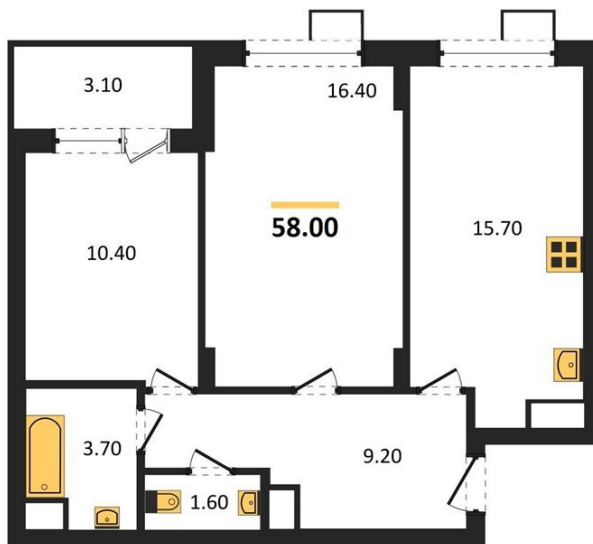

1983

НЕДВИЖИМОСТЬ И ИНВЕСТИЦИИ

2-комнатная квартира № 245Этаж 9/11 · 58,00 м²**Возводится 4 Дома С Переменной Этажностью 11-13 Эт**

г. Воронеж

<https://kvartiri36.ru/search/new/9307/>

№ квартиры	245	Этаж	9 / 11
Площадь	58,00 м²	Жилая	26,80 м²
Кухня	15,70 м²	Отделка	Предчистовая