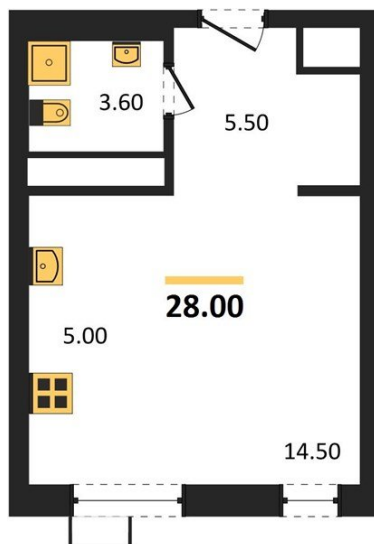

1983

НЕДВИЖИМОСТЬ И ИНВЕСТИЦИИ

Студия № 159

Этаж 2/11 · 28,00 м²

Возводится 4 Дома С Переменной Этажностью 11-13 Эт

г. Воронеж

<https://kvartiri36.ru/search/new/9301/>

№ квартиры	159	Этаж	2 / 11
Площадь	28,00 м²	Жилая	14,50 м²
Отделка	Предчистовая		