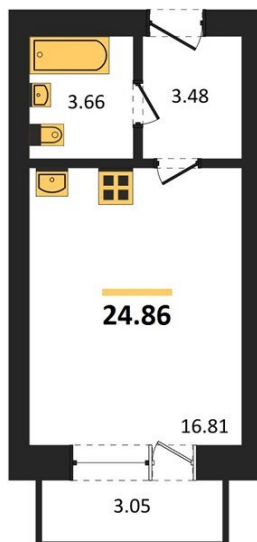

1983

НЕДВИЖИМОСТЬ И ИНВЕСТИЦИИ

Студия № 42

Этаж 1/4 · 24,40 м²

Расположен В Перспективном Развивающемся Микрорайо

г. Воронеж

<https://kvartiri36.ru/search/new/9275/>

№ квартиры	42	Этаж	1 / 4
Площадь	24,40 м²	Жилая	16,80 м²
Отделка	Без отделки		