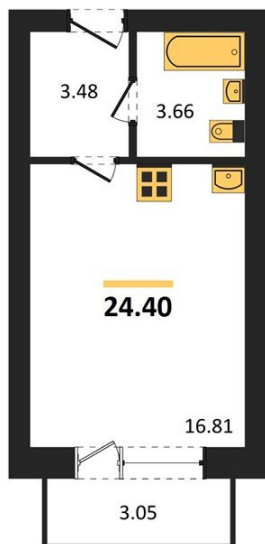

1983

НЕДВИЖИМОСТЬ И ИНВЕСТИЦИИ

Студия № 68

Этаж 4/4 · 24,40 м²

Расположен В Перспективном Развивающемся Микрорайо

г. Воронеж

<https://kvartiri36.ru/search/new/9274/>

№ квартиры	68	Этаж	4 / 4
Площадь	24,40 м²	Жилая	16,80 м²
Отделка	Без отделки		