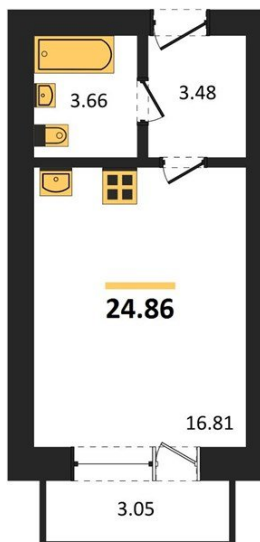

1983

НЕДВИЖИМОСТЬ И ИНВЕСТИЦИИ

Студия № 32

Этаж 4/4 · 24,40 м²

Расположен В Перспективном Развивающемся Микрорайо

г. Воронеж

<https://kvartiri36.ru/search/new/9271/>

№ квартиры	32	Этаж	4 / 4
Площадь	24,40 м²	Жилая	16,80 м²
Отделка	Без отделки		