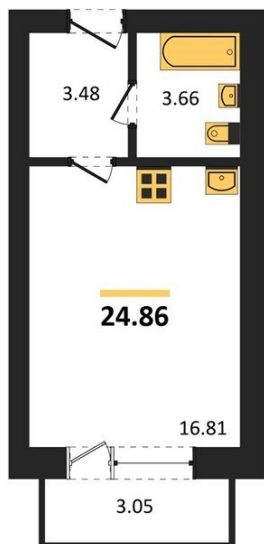

1983

НЕДВИЖИМОСТЬ И ИНВЕСТИЦИИ

Студия № 100

Этаж 1/4 · 24,40 м²

Расположен В Перспективном Развивающемся Микрорайо

г. Воронеж

<https://kvartiri36.ru/search/new/9261/>

№ квартиры	100	Этаж	1 / 4
Площадь	24,40 м²	Жилая	16,80 м²
Отделка	Без отделки		