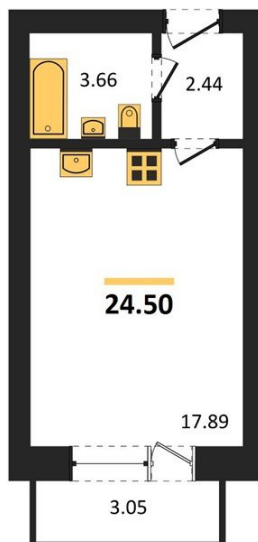

## Студия № 80

Этаж 1/4 · 24,50 м²

### Расположен В Перспективном Развивающемся Микрорайо

г. Воронеж

<https://kvartiri36.ru/search/new/9256/>

№ квартиры	<b>80</b>	Этаж	<b>1 / 4</b>
Площадь	<b>24,50 м²</b>	Жилая	<b>17,90 м²</b>
Отделка	<b>Без отделки</b>		