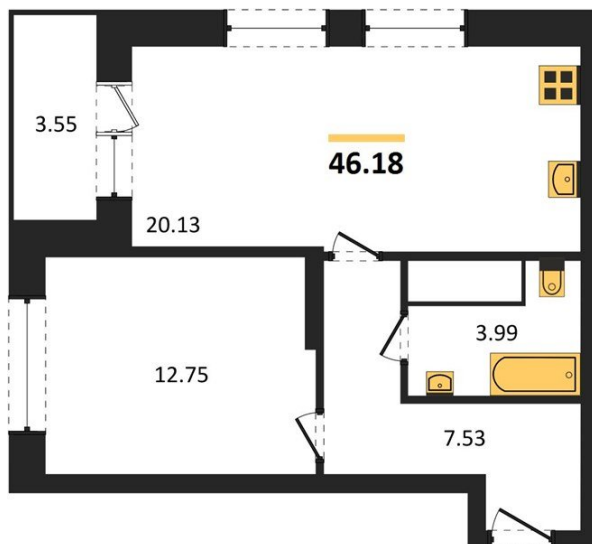

1983

НЕДВИЖИМОСТЬ И ИНВЕСТИЦИИ

1-комнатная квартира № 137Этаж 20/25 · 46,20 м²**Создан Целый Сад С Десятками Видов Растений И Разн**

г. Воронеж

<https://kvartiri36.ru/search/new/9247/>

№ квартиры	137	Этаж	20 / 25
Площадь	46,20 м²	Жилая	12,80 м²
Кухня	20,10 м²	Отделка	Предчистовая