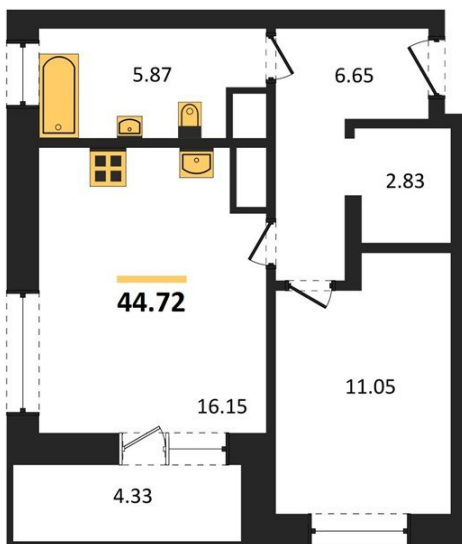

1983

НЕДВИЖИМОСТЬ И ИНВЕСТИЦИИ

1-комнатная квартира № 135Этаж 20/25 · 44,70 м²**Создан Целый Сад С Десятками Видов Растений И Разн**

г. Воронеж

<https://kvartiri36.ru/search/new/9238/>

№ квартиры	135	Этаж	20 / 25
Площадь	44,70 м²	Жилая	11,00 м²
Кухня	16,20 м²	Отделка	Предчистовая