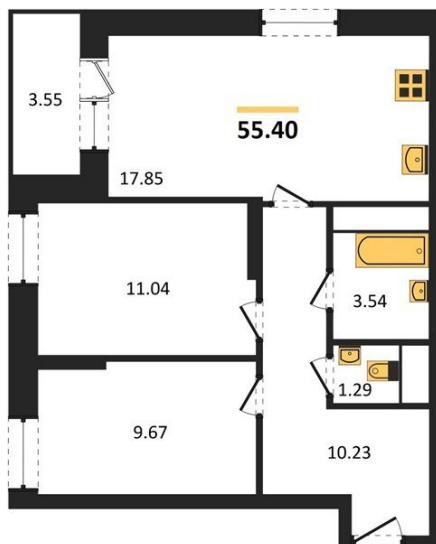

1983

НЕДВИЖИМОСТЬ И ИНВЕСТИЦИИ

2-комнатная квартира № 137Этаж 23/25 · 55,40 м²**Создан Целый Сад С Десятками Видов Растений И Разн**

г. Воронеж

<https://kvartiri36.ru/search/new/9185/>

№ квартиры	137	Этаж	23 / 25
Площадь	55,40 м²	Жилая	20,70 м²
Кухня	17,80 м²	Отделка	Предчистовая