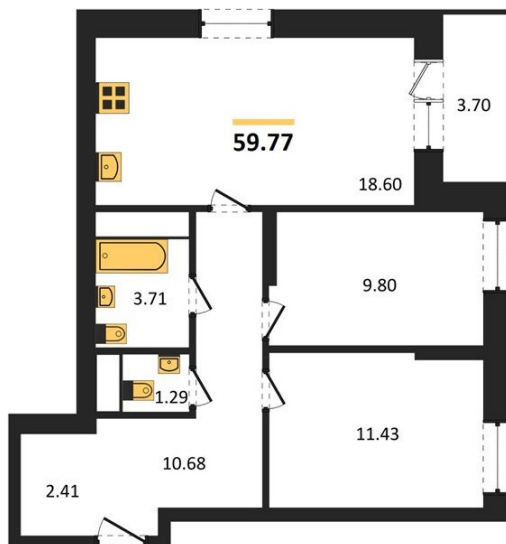

1983

НЕДВИЖИМОСТЬ И ИНВЕСТИЦИИ

2-комнатная квартира № 6Этаж 2/25 · 59,80 м²**Создан Целый Сад С Десятками Видов Растений И Разн**

г. Воронеж

<https://kvartiri36.ru/search/new/9171/>

№ квартиры	6	Этаж	2 / 25
Площадь	59,80 м²	Жилая	21,20 м²
Кухня	18,60 м²	Отделка	Предчистовая