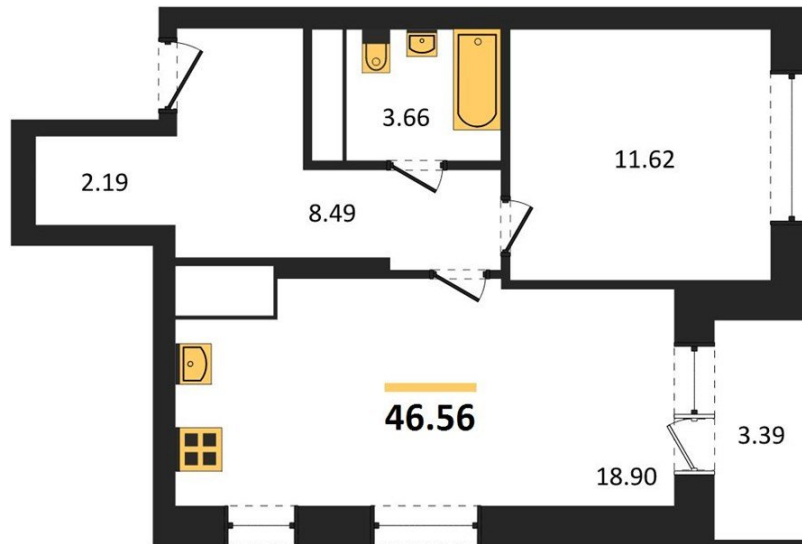

1983

НЕДВИЖИМОСТЬ И ИНВЕСТИЦИИ

1-комнатная квартира № 143Этаж 23/25 · 46,60 м²**Создан Целый Сад С Десятками Видов Растений И Разн**

г. Воронеж

<https://kvartiri36.ru/search/new/9147/>

№ квартиры	143	Этаж	23 / 25
Площадь	46,60 м²	Жилая	11,60 м²
Кухня	18,90 м²	Отделка	Предчистовая