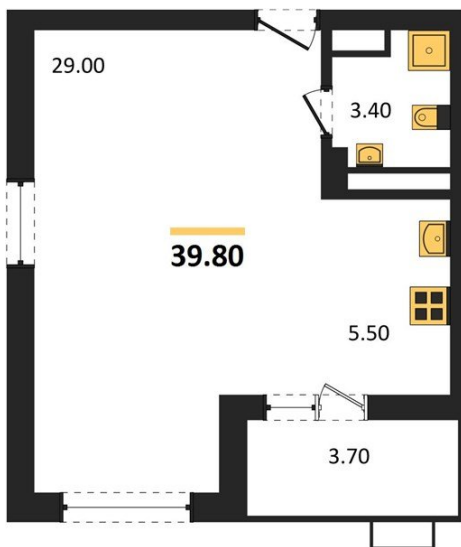

1983

НЕДВИЖИМОСТЬ И ИНВЕСТИЦИИ

Студия № 188

Этаж 15/15 · 39,80 м²

- Это Место

г. Воронеж

<https://kvartiri36.ru/search/new/9108/>

№ квартиры	188	Этаж	15 / 15
Площадь	39,80 м²	Жилая	29,00 м²
Отделка	Предчистовая		