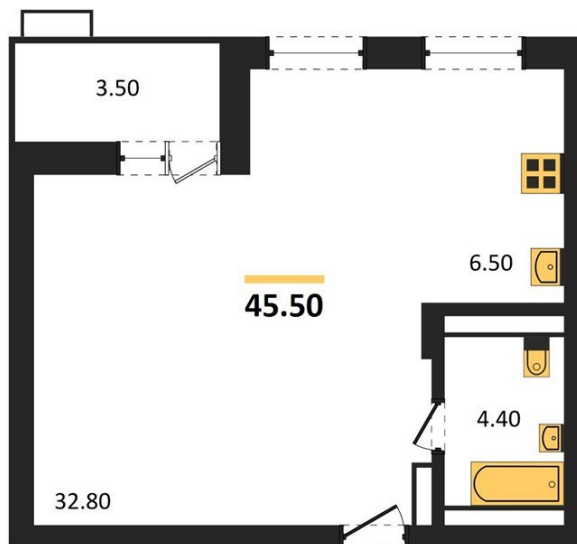

1983

НЕДВИЖИМОСТЬ И ИНВЕСТИЦИИ

Студия № 249

Этаж 7/15 · 45,50 м²

- Это Место

г. Воронеж

<https://kvartiri36.ru/search/new/9100/>

№ квартиры	249	Этаж	7 / 15
Площадь	45,50 м²	Жилая	32,80 м²
Отделка	Предчистовая		