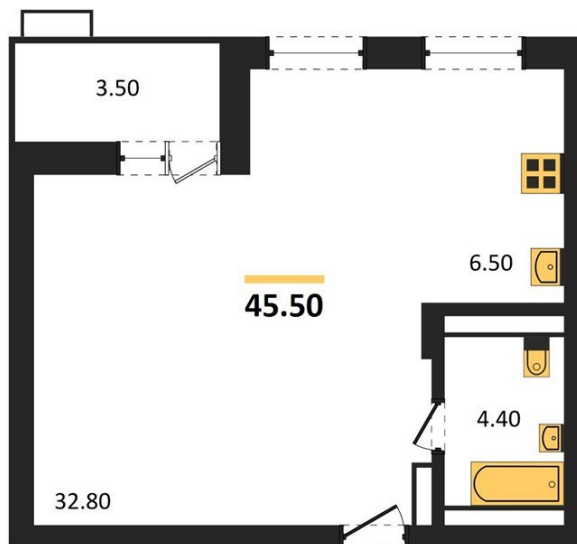

1983

НЕДВИЖИМОСТЬ И ИНВЕСТИЦИИ

Студия № 239

Этаж 6/15 · 45,50 м²

- Это Место

г. Воронеж

<https://kvartiri36.ru/search/new/9099/>

№ квартиры	239	Этаж	6 / 15
Площадь	45,50 м²	Жилая	32,80 м²
Отделка	Предчистовая		