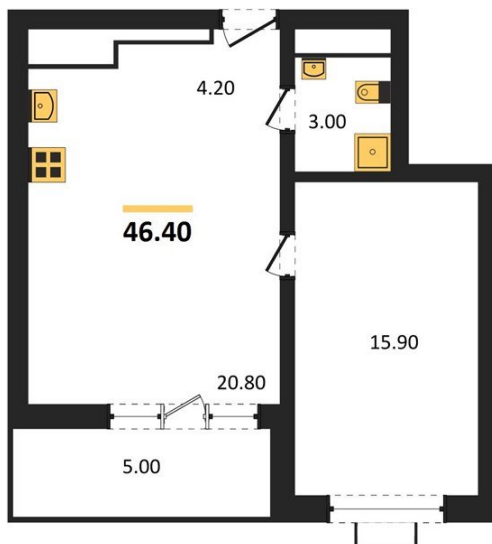

1983

НЕДВИЖИМОСТЬ И ИНВЕСТИЦИИ

1-комнатная квартира № 135Этаж 9/15 · 46,40 м²**- Это Место**

г. Воронеж

<https://kvartiri36.ru/search/new/9078/>

№ квартиры	135	Этаж	9 / 15
Площадь	46,40 м²	Жилая	15,90 м²
Кухня	20,80 м²	Отделка	Предчистовая