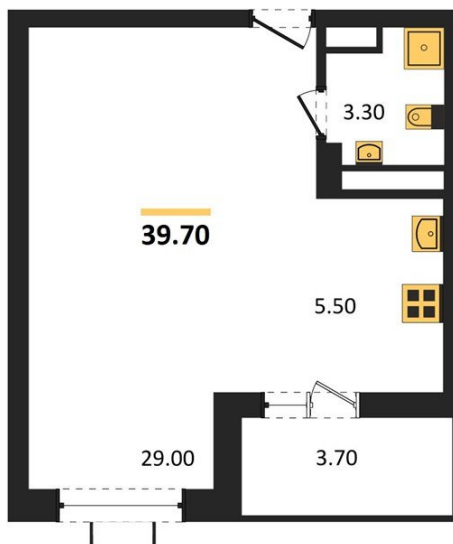

1983

НЕДВИЖИМОСТЬ И ИНВЕСТИЦИИ

Студия № 168

Этаж 13/15 · 39,70 м²

- Это Место

г. Воронеж

<https://kvartiri36.ru/search/new/9065/>

№ квартиры	168	Этаж	13 / 15
Площадь	39,70 м²	Жилая	29,00 м²
Отделка	Предчистовая		