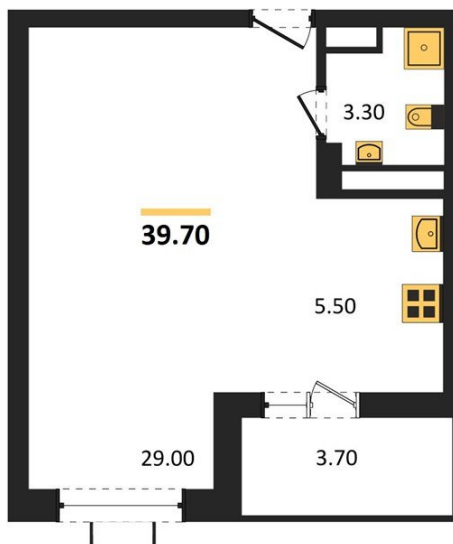

1983

НЕДВИЖИМОСТЬ И ИНВЕСТИЦИИ

Студия № 158

Этаж 12/15 · 39,70 м²

- Это Место

г. Воронеж

<https://kvartiri36.ru/search/new/9064/>

№ квартиры	158	Этаж	12 / 15
Площадь	39,70 м²	Жилая	29,00 м²
Отделка	Предчистовая		