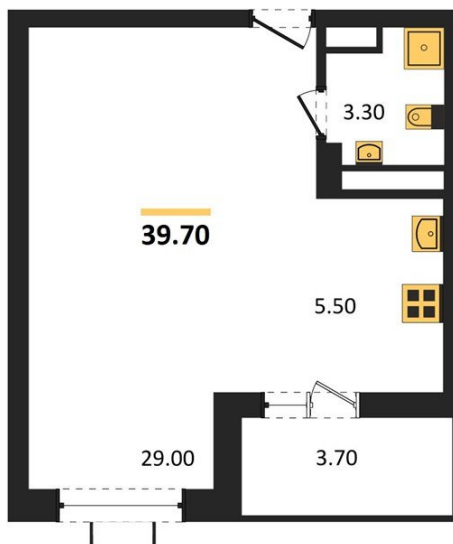

## Студия № 148

Этаж 11/15 · 39,70 м<sup>2</sup>

### - Это Место

г. Воронеж

<https://kvartiri36.ru/search/new/9063/>

|            |                            |       |                            |
|------------|----------------------------|-------|----------------------------|
| № квартиры | <b>148</b>                 | Этаж  | <b>11 / 15</b>             |
| Площадь    | <b>39,70 м<sup>2</sup></b> | Жилая | <b>29,00 м<sup>2</sup></b> |
| Отделка    | <b>Предчистовая</b>        |       |                            |