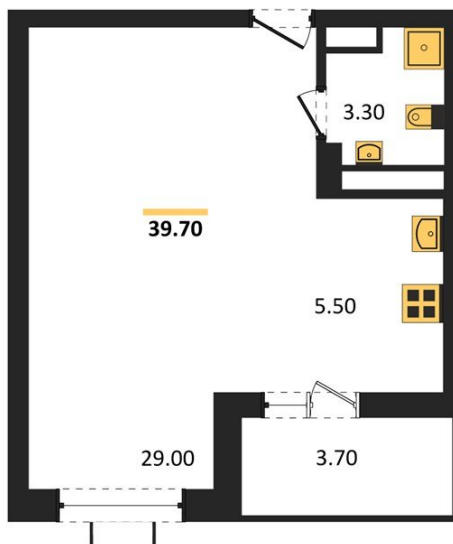

1983

НЕДВИЖИМОСТЬ И ИНВЕСТИЦИИ

Студия № 138

Этаж 10/15 · 39,70 м²

- Это Место

г. Воронеж

<https://kvartiri36.ru/search/new/9062/>

№ квартиры	138	Этаж	10 / 15
Площадь	39,70 м²	Жилая	29,00 м²
Отделка	Предчистовая		