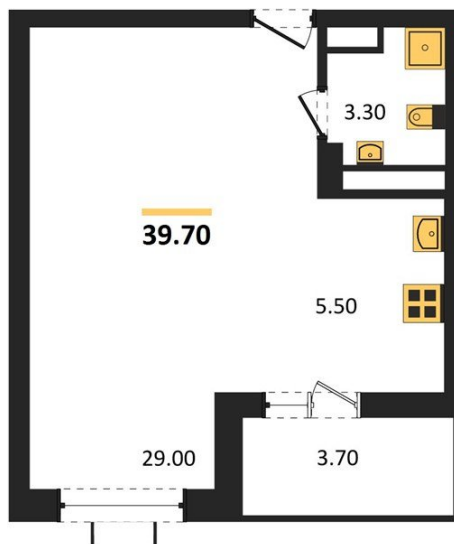

1983

НЕДВИЖИМОСТЬ И ИНВЕСТИЦИИ

Студия № 68

Этаж 3/15 · 39,70 м²

- Это Место

г. Воронеж

<https://kvartiri36.ru/search/new/9059/>

№ квартиры	68	Этаж	3 / 15
Площадь	39,70 м²	Жилая	29,00 м²
Отделка	Предчистовая		