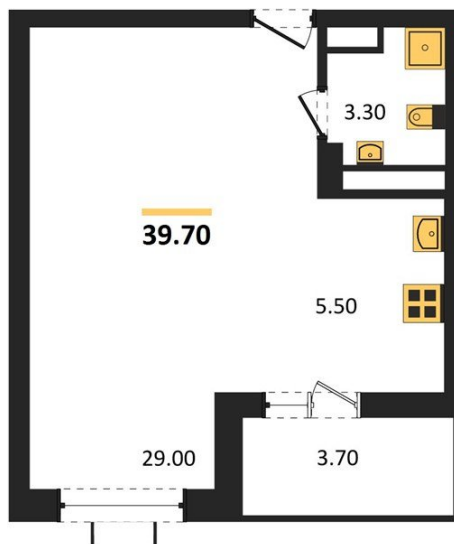

1983

НЕДВИЖИМОСТЬ И ИНВЕСТИЦИИ

Студия № 58

Этаж 2/15 · 39,70 м²

- Это Место

г. Воронеж

<https://kvartiri36.ru/search/new/9058/>

№ квартиры	58	Этаж	2 / 15
Площадь	39,70 м²	Жилая	29,00 м²
Отделка	Предчистовая		