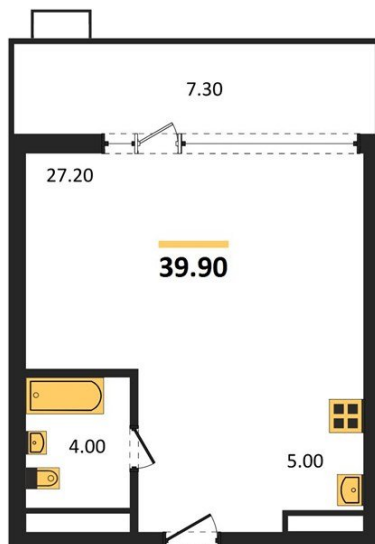

1983

НЕДВИЖИМОСТЬ И ИНВЕСТИЦИИ

Студия № 40

Этаж 7/15 · 39,90 м²

- Это Место

г. Воронеж

<https://kvartiri36.ru/search/new/9045/>

№ квартиры	40	Этаж	7 / 15
Площадь	39,90 м²	Жилая	27,20 м²
Отделка	Предчистовая		