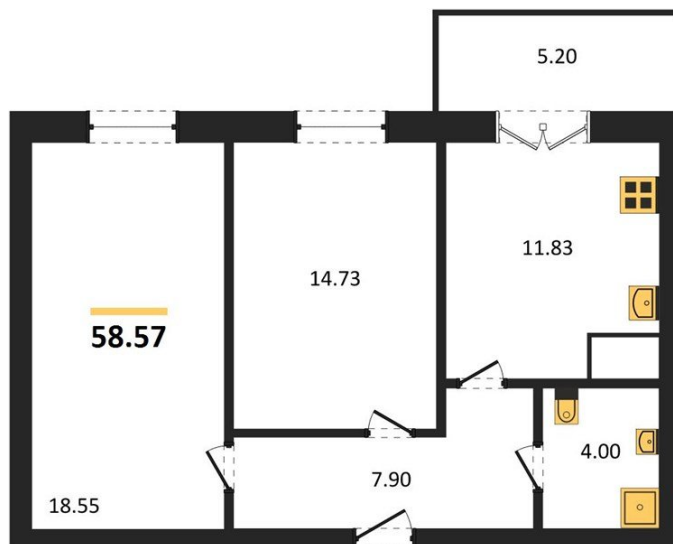

1983

НЕДВИЖИМОСТЬ И ИНВЕСТИЦИИ

2-комнатная квартира № 206Этаж 11/15 · 58,60 м²**Расположен В Левобережном Районе Воронежа По Ул**

г. Воронеж

<https://kvartiri36.ru/search/new/9005/>

№ квартиры	206	Этаж	11 / 15
Площадь	58,60 м²	Жилая	33,30 м²
Кухня	11,80 м²	Отделка	Чистовая