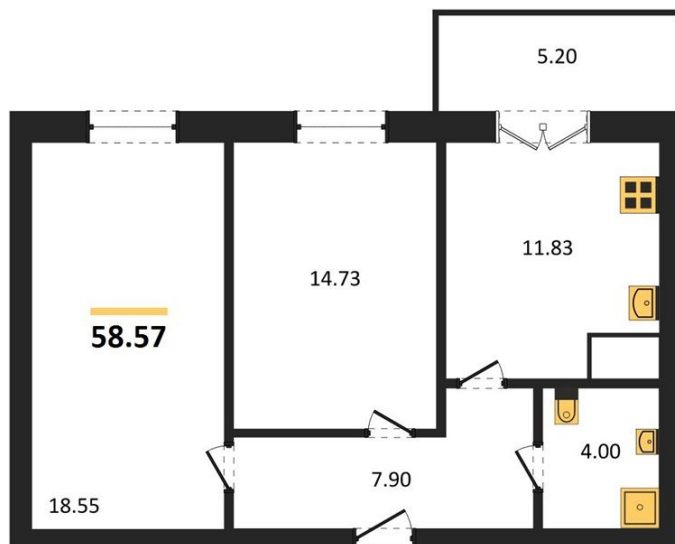

1983

НЕДВИЖИМОСТЬ И ИНВЕСТИЦИИ

2-комнатная квартира № 166Этаж 6/15 · 58,60 м²**Расположен В Левобережном Районе Воронежа По Ул**

г. Воронеж

<https://kvartiri36.ru/search/new/9002/>

№ квартиры	166	Этаж	6 / 15
Площадь	58,60 м²	Жилая	33,30 м²
Кухня	11,80 м²	Отделка	Чистовая