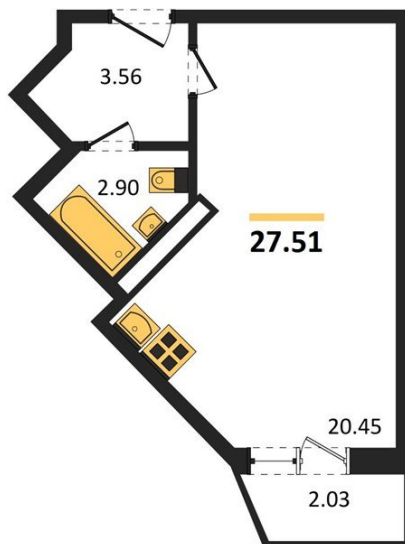

1983

НЕДВИЖИМОСТЬ И ИНВЕСТИЦИИ

Студия № 911

Этаж 19/20 · 27,50 м²

Удален От Оживленной Магистрالی

г. Воронеж

<https://kvartiri36.ru/search/new/8996/>

№ квартиры	911	Этаж	19 / 20
Площадь	27,50 м²	Жилая	20,40 м²
Отделка	Без отделки		