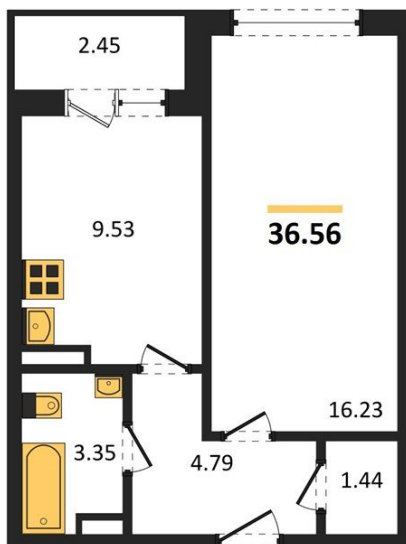

1983

НЕДВИЖИМОСТЬ И ИНВЕСТИЦИИ

1-комнатная квартира № 939Этаж 20/20 · 36,60 м²**Удален От Оживленной Магистрالی**

г. Воронеж

<https://kvartiri36.ru/search/new/8995/>

№ квартиры	939	Этаж	20 / 20
Площадь	36,60 м²	Жилая	16,20 м²
Кухня	9,50 м²	Отделка	Без отделки