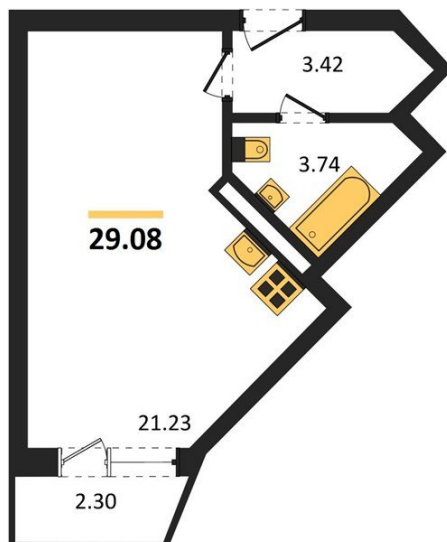

1983

НЕДВИЖИМОСТЬ И ИНВЕСТИЦИИ

Студия № 927

Этаж 19/20 · 29,10 м²

Удален От Оживленной Магистрالی

г. Воронеж

<https://kvartiri36.ru/search/new/8991/>

№ квартиры	927	Этаж	19 / 20
Площадь	29,10 м²	Жилая	21,20 м²
Отделка	Без отделки		