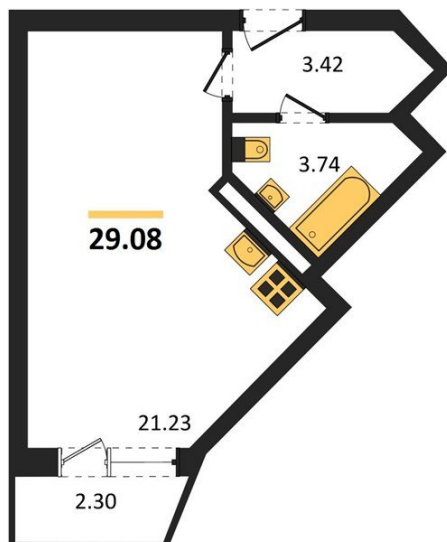

1983

НЕДВИЖИМОСТЬ И ИНВЕСТИЦИИ

Студия № 887

Этаж 17/20 · 29,10 м²

Удален От Оживленной Магистрالی

г. Воронеж

<https://kvartiri36.ru/search/new/8985/>

№ квартиры	887	Этаж	17 / 20
Площадь	29,10 м²	Жилая	21,20 м²
Отделка	Без отделки		