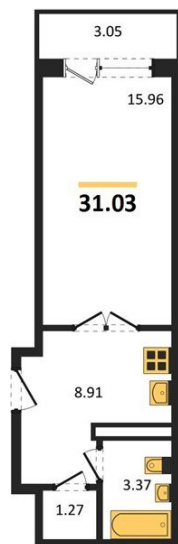

1983

НЕДВИЖИМОСТЬ И ИНВЕСТИЦИИ

Студия № 825

Этаж 14/20 · 31,00 м²

Удален От Оживленной Магистрالی

г. Воронеж

<https://kvartiri36.ru/search/new/8981/>

№ квартиры	825	Этаж	14 / 20
Площадь	31,00 м²	Жилая	16,00 м²
Отделка	Без отделки		