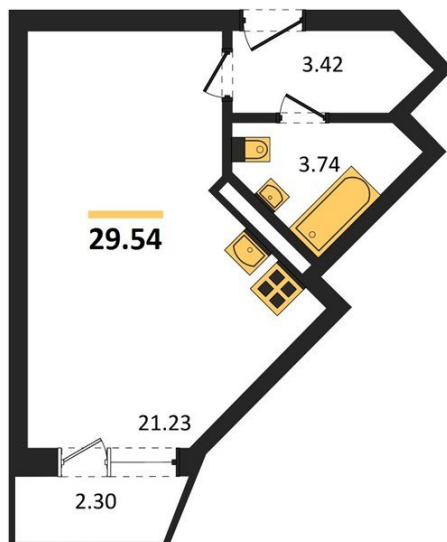

1983

НЕДВИЖИМОСТЬ И ИНВЕСТИЦИИ

Студия № 787

Этаж 12/20 · 29,50 м²

Удален От Оживленной Магистрالی

г. Воронеж

<https://kvartiri36.ru/search/new/8978/>

№ квартиры	787	Этаж	12 / 20
Площадь	29,50 м²	Жилая	21,20 м²
Отделка	Без отделки		