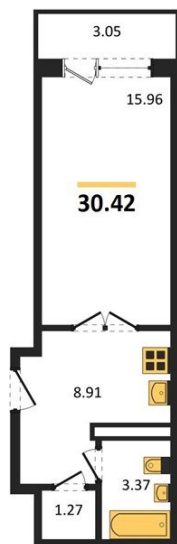

1983

НЕДВИЖИМОСТЬ И ИНВЕСТИЦИИ

Студия № 725

Этаж 9/20 · 30,40 м²

Удален От Оживленной Магистрالی

г. Воронеж

<https://kvartiri36.ru/search/new/8976/>

№ квартиры	725	Этаж	9 / 20
Площадь	30,40 м²	Жилая	16,00 м²
Отделка	Без отделки		