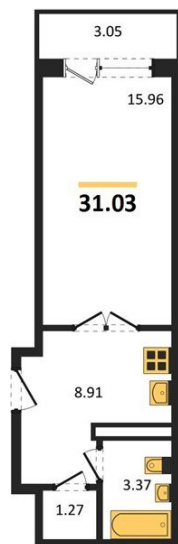

1983

НЕДВИЖИМОСТЬ И ИНВЕСТИЦИИ

Студия № 685

Этаж 7/20 · 31,00 м²

Удален От Оживленной Магистрالی

г. Воронеж

<https://kvartiri36.ru/search/new/8975/>

№ квартиры	685	Этаж	7 / 20
Площадь	31,00 м²	Жилая	16,00 м²
Отделка	Без отделки		