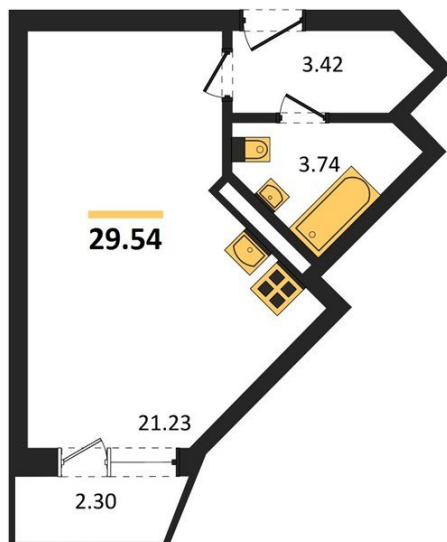

1983

НЕДВИЖИМОСТЬ И ИНВЕСТИЦИИ

Студия № 687

Этаж 7/20 · 29,50 м²

Удален От Оживленной Магистрالی

г. Воронеж

<https://kvartiri36.ru/search/new/8974/>

№ квартиры	687	Этаж	7 / 20
Площадь	29,50 м²	Жилая	21,20 м²
Отделка	Без отделки		