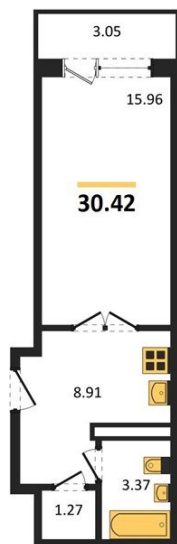

1983

НЕДВИЖИМОСТЬ И ИНВЕСТИЦИИ

Студия № 625

Этаж 4/20 · 30,40 м²

Удален От Оживленной Магистрالی

г. Воронеж

<https://kvartiri36.ru/search/new/8972/>

№ квартиры	625	Этаж	4 / 20
Площадь	30,40 м²	Жилая	16,00 м²
Отделка	Без отделки		