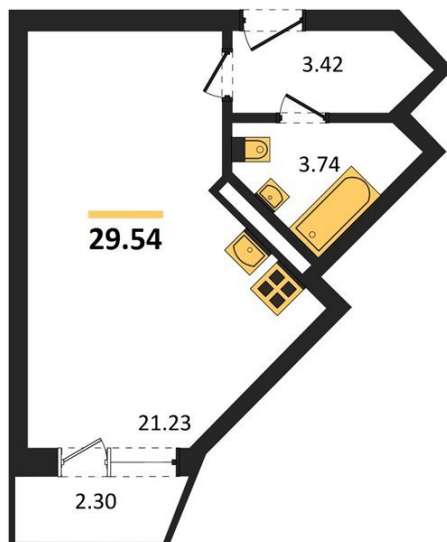

1983

НЕДВИЖИМОСТЬ И ИНВЕСТИЦИИ

Студия № 587

Этаж 2/20 · 29,50 м²

Удален От Оживленной Магистрالی

г. Воронеж

<https://kvartiri36.ru/search/new/8971/>

№ квартиры	587	Этаж	2 / 20
Площадь	29,50 м²	Жилая	21,20 м²
Отделка	Без отделки		