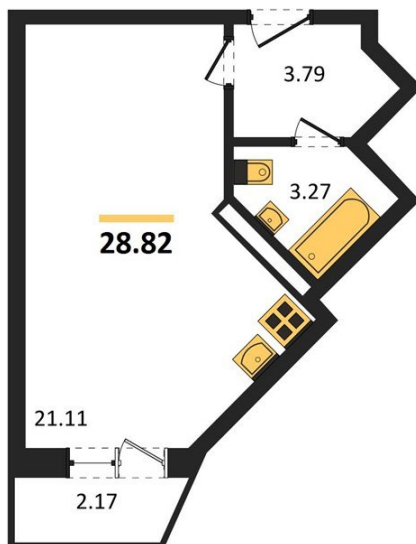

## Студия № 180

Этаж 16/20 · 28,80 м²

### Удален От Оживленной Магистрالی

г. Воронеж

<https://kvartiri36.ru/search/new/8962/>

№ квартиры	<b>180</b>	Этаж	<b>16 / 20</b>
Площадь	<b>28,80 м²</b>	Жилая	<b>21,10 м²</b>
Отделка	<b>Без отделки</b>		