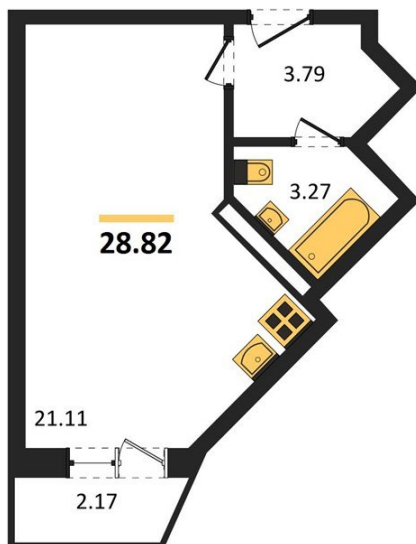

## Студия № 168

Этаж 15/20 · 28,80 м²

### Удален От Оживленной Магистрالی

г. Воронеж

<https://kvartiri36.ru/search/new/8961/>

№ квартиры	<b>168</b>	Этаж	<b>15 / 20</b>
Площадь	<b>28,80 м²</b>	Жилая	<b>21,10 м²</b>
Отделка	<b>Без отделки</b>		