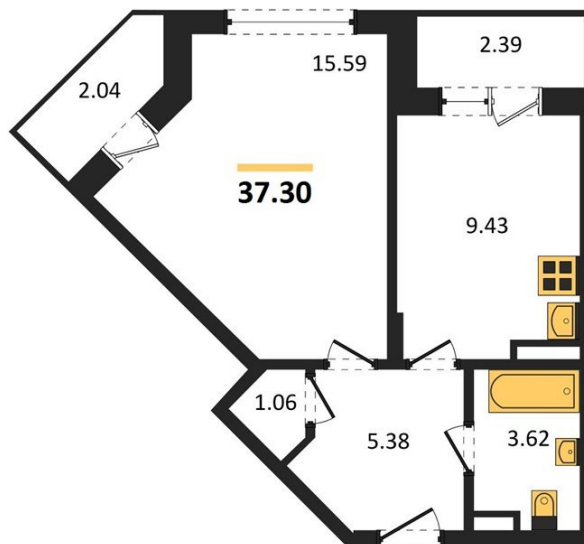

1983

НЕДВИЖИМОСТЬ И ИНВЕСТИЦИИ

1-комнатная квартира № 210Этаж 19/20 · 37,30 м²**Удален От Оживленной Магистрالی**

г. Воронеж

<https://kvartiri36.ru/search/new/8955/>

№ квартиры	210	Этаж	19 / 20
Площадь	37,30 м²	Жилая	15,60 м²
Кухня	9,40 м²	Отделка	Без отделки