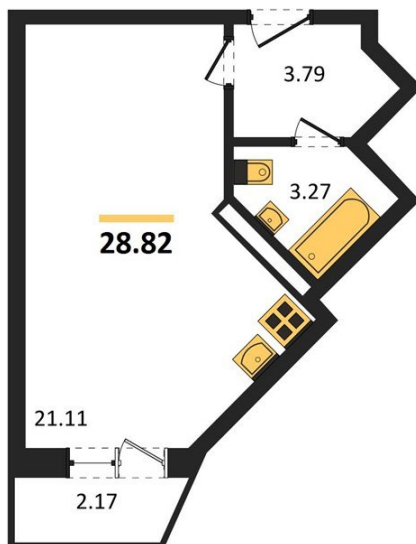

1983

НЕДВИЖИМОСТЬ И ИНВЕСТИЦИИ

Студия № 228

Этаж 20/20 · 28,80 м²

Удален От Оживленной Магистрالی

г. Воронеж

<https://kvartiri36.ru/search/new/8950/>

№ квартиры	228	Этаж	20 / 20
Площадь	28,80 м²	Жилая	21,10 м²
Отделка	Без отделки		