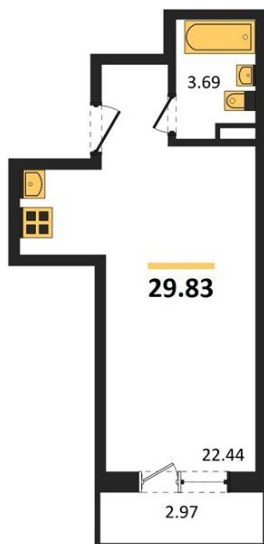

1983

НЕДВИЖИМОСТЬ И ИНВЕСТИЦИИ

Студия № 225

Этаж 20/20 · 29,80 м²

Удален От Оживленной Магистрالی

г. Воронеж

<https://kvartiri36.ru/search/new/8949/>

№ квартиры	225	Этаж	20 / 20
Площадь	29,80 м ²	Жилая	22,40 м ²
Отделка	Без отделки		