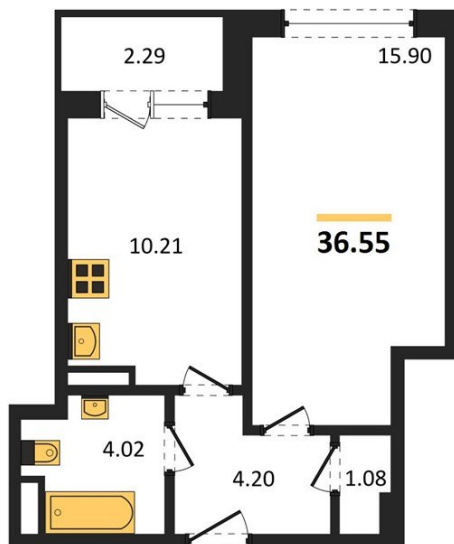

1983

НЕДВИЖИМОСТЬ И ИНВЕСТИЦИИ

1-комнатная квартира № 221Этаж 20/20 · 36,60 м²**Удален От Оживленной Магистрالی**

г. Воронеж

<https://kvartiri36.ru/search/new/8948/>

№ квартиры	221	Этаж	20 / 20
Площадь	36,60 м²	Жилая	15,90 м²
Кухня	10,20 м²	Отделка	Без отделки